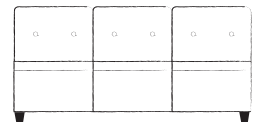

W95 x D95 x H93cm

2.5 SEATER DIMENSIONS

SQUARE 1 ARM	W193 x D95 x H93cm
ROUND 1 ARM	W195 x D95 x H93cm
NO ARM	W173 x D95 x H93cm

2.5 SEATER ARM LHS

QTY

2.5 SEATER ARM RHS

QTY

2.5 SEATER NO ARM

QTY

3 SEATER DIMENSIONS

SQUARE 1 ARM	W227 x D95 x H93cm
ROUND 1 ARM	W229 x D95 x H93cm
NO ARM	W207 x D95 x H93cm

3 SEATER ARM LHS

QTY

3 SEATER ARM RHS

QTY

3 SEATER NO ARM

QTY

CHAISE DIMENSIONS

SQUARE 1 ARM	W89 x D165 x H93cm
ROUND 1 ARM	W91 x D165 x H93cm

CHAISE ARM LHS

QTY

CHAISE ARM RHS

QTY

ANGLED CHAISE LHS