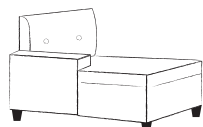

W95 x D95 x H93cm

2.5 SEATER DIMENSIONS

SQUARE 1 ARM	W193 x D95 x H93cm
ROUND 1 ARM	W195 x D95 x H93cm
NO ARM	W173 x D95 x H93cm

2.5 SEATER ARM LHS

QTY

2.5 SEATER ARM RHS

QTY

2.5 SEATER NO ARM

QTY

3 SEATER DIMENSIONS

SQUARE 1 ARM	W227 x D95 x H93cm
ROUND 1 ARM	W229 x D95 x H93cm
NO ARM	W207 x D95 x H93cm

3 SEATER ARM LHS

QTY

3 SEATER ARM RHS

QTY

3 SEATER NO ARM

QTY

CHAISE DIMENSIONS

SQUARE 1 ARM	W89 x D165 x H93cm
ROUND 1 ARM	W91 x D165 x H93cm

CHAISE ARM LHS

QTY

CHAISE ARM RHS

QTY

ANGLED CHAISE LHS