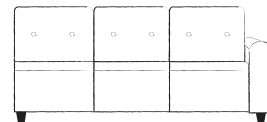

W95 x D95 x H93cm

2.5 SEATER DIMENSIONS

SQUARE 1 ARM	W193 x D95 x H93cm
ROUND 1 ARM	W195 x D95 x H93cm
NO ARM	W173 x D95 x H93cm

2.5 SEATER ARM LHS

QTY

2.5 SEATER ARM RHS

QTY

2.5 SEATER NO ARM

QTY

3 SEATER DIMENSIONS

SQUARE 1 ARM	W227 x D95 x H93cm
ROUND 1 ARM	W229 x D95 x H93cm
NO ARM	W207 x D95 x H93cm

3 SEATER ARM LHS

QTY

3 SEATER ARM RHS

QTY

3 SEATER NO ARM

QTY

CHAISE DIMENSIONS

SQUARE 1 ARM	W89 x D165 x H93cm
ROUND 1 ARM	W91 x D165 x H93cm

CHAISE ARM LHS

QTY

CHAISE ARM RHS

QTY

ANGLED CHAISE LHS