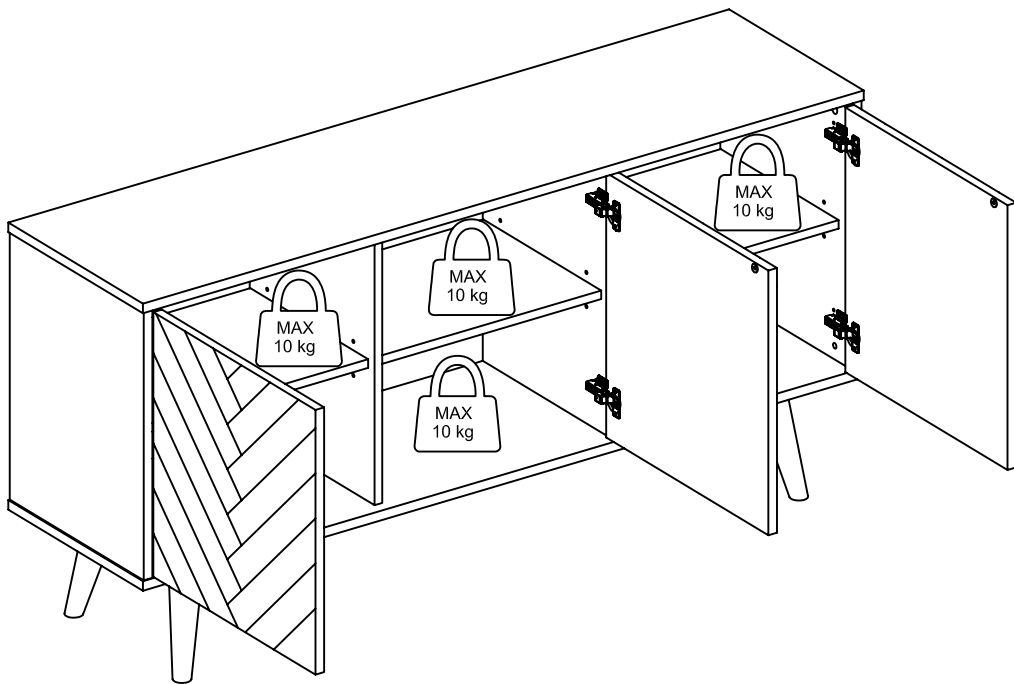

Eden 3DR Buffet

			✓
①	1	1500 x 400 x 540	
②	4	230 x Ø60/Ø30 mm	

<p>A x 4</p>  <p>M6 x 40 mm</p>	<p>B x 4</p>  <p>M6</p>	<p>C x 4</p>  <p>Ø6/Ø16 mm</p>	<p>D x 1</p>  <p>4 mm</p>	<p>E x 4</p>  <p>Ø8 x 30 mm</p>
<p>F x 4</p>  <p>Ø 25 mm</p>				

1

2

3

4

5

6

7