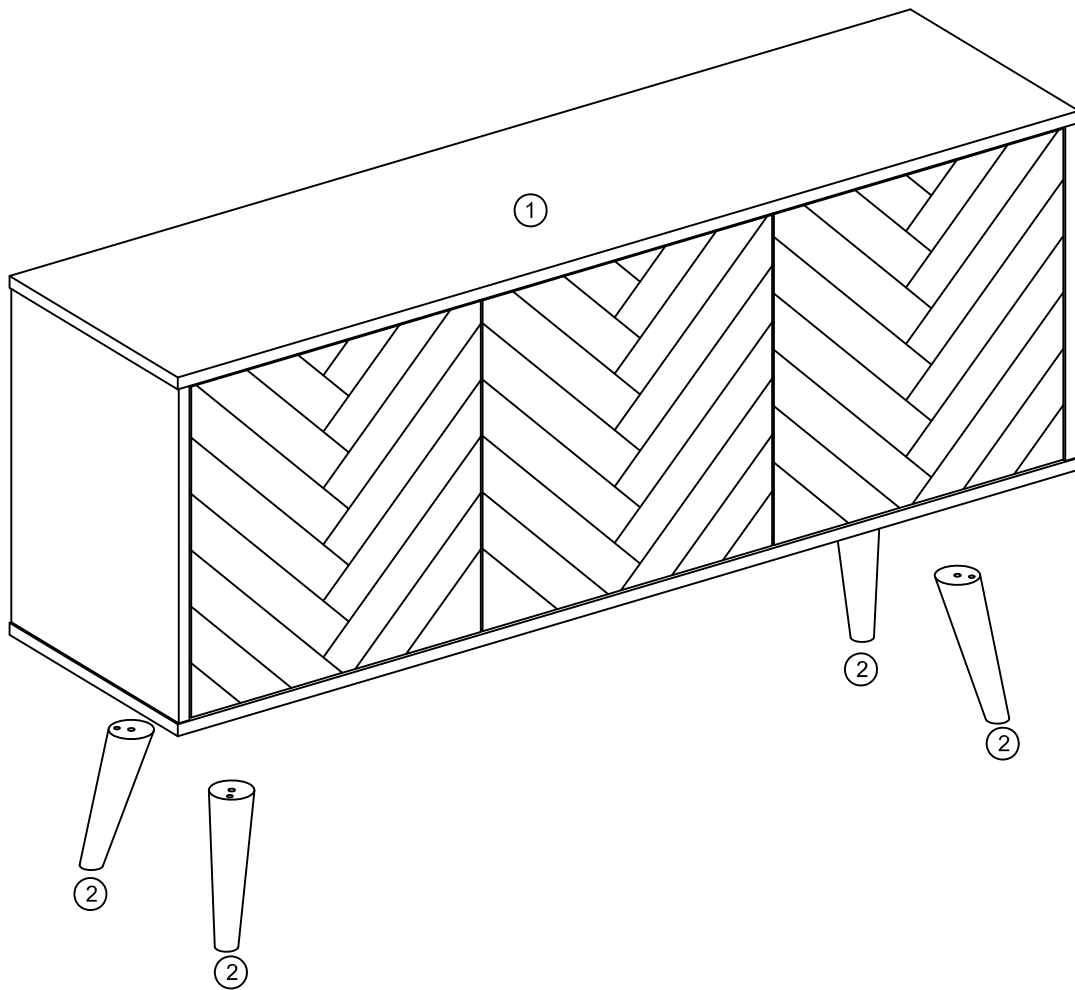

Eden 3DR Buffet

			✓
①	1	1500 x 400 x 540	
②	4	230 x Ø60/Ø30 mm	

<p>A x 4</p>  <p>M6 x 40 mm</p>	<p>B x 4</p>  <p>M6</p>	<p>C x 4</p>  <p>Ø6/Ø16 mm</p>	<p>D x 1</p>  <p>4 mm</p>	<p>E x 4</p>  <p>Ø8 x 30 mm</p>
<p>F x 4</p>  <p>Ø 25 mm</p>				