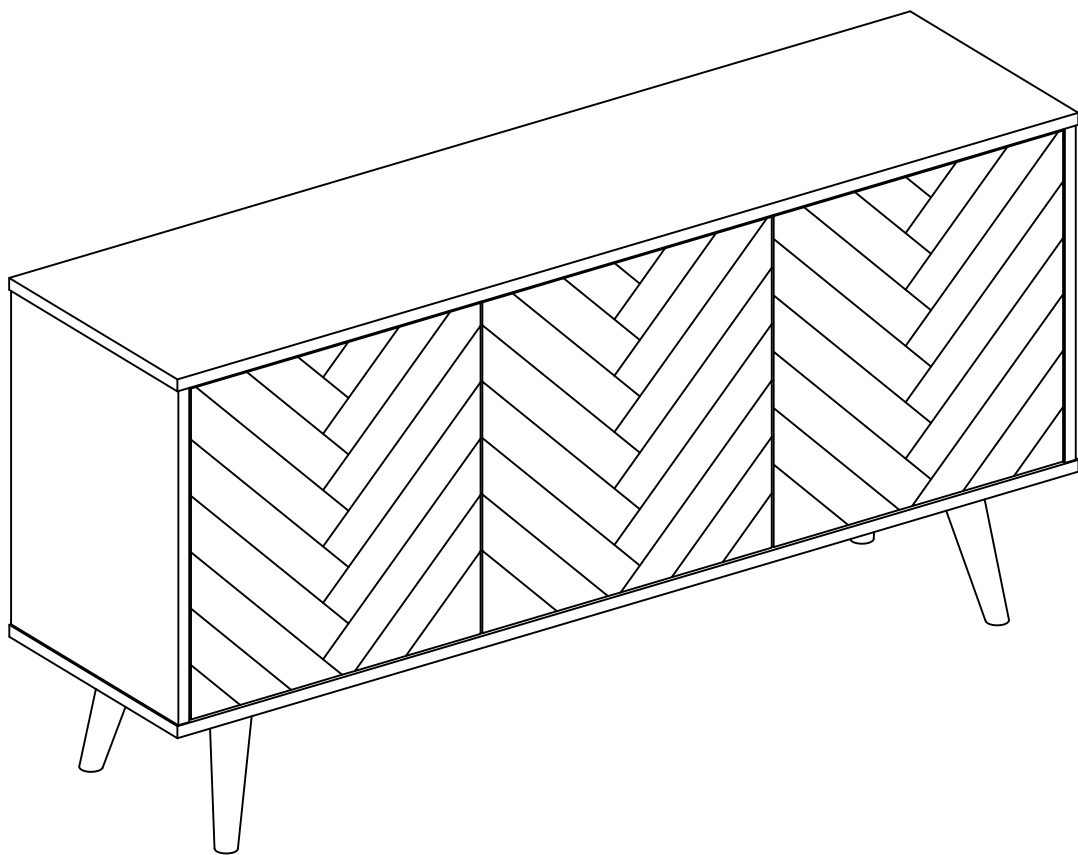

Eden 3DR Buffet

			✓
①	1	1500 x 400 x 540	
②	4	230 x Ø60/Ø30 mm	

<p>A x 4</p>  <p>M6 x 40 mm</p>	<p>B x 4</p>  <p>M6</p>	<p>C x 4</p>  <p>Ø6/Ø16 mm</p>	<p>D x 1</p>  <p>4 mm</p>	<p>E x 4</p>  <p>Ø8 x 30 mm</p>
<p>F x 4</p>  <p>Ø 25 mm</p>				